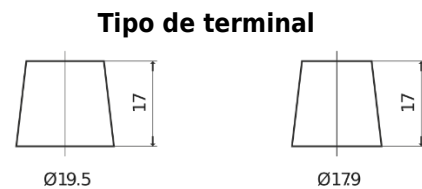

**Descripción general del producto**

Baterías para Camiones, autobuses, construcción, agricultura

**PowerPRO Agri&Construction EJ2353**

Referencia comercial	EJ2353
Technology	Flooded
EAN/GTIN	3661024036924
Voltaje	12 V
Capacidad	235 Ah
CCA (A)	1450 A
Longitud	518 mm
Anchura	274 mm
Altura	240 mm
Tamaño recipiente	D06
Esquema (Polaridad)	ETN 3
Tipo de terminal	EN taper post
Talón	B0
Peso (sujeto a variaciones)	59.70 kg