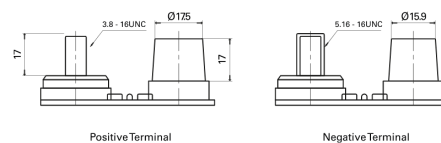

Descripción general del producto

Baterías para Camiones, autobuses, construcción, agricultura

PowerPRO Agri&Construction EJ050C

Referencia comercial	EJ050C
Technology	AGM
EAN/GTIN	3661024036979
Voltaje	12 V
Capacidad	50 Ah
CCA (A)	800 A
Longitud	260 mm
Anchura	173 mm
Altura	206 mm
Tamaño recipiente	G34
Esquema (Polaridad)	ETN 1
Tipo de terminal	SAE M 3/8"- 5/16" taper&stud
Talón	B7
Peso (sujeto a varaciones)	17.90 kg

Esquema (Polaridad)

Tipo de terminal

Talón

El diseño, las características y las especificaciones están sujetos a cambios sin previo aviso. Nos eximimos de responsabilidad, de cualquier representación o garantía, expresa o implícita, con respecto a los datos o recomendaciones, y en ningún caso seremos responsables de ninguna reclamación por pérdida o daño que haya surgido como resultado. Es posible que algunos productos no estén disponibles en su mercado local.