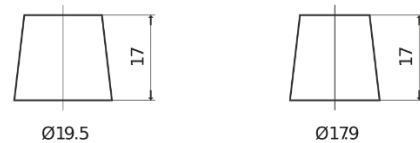

Descripción general del producto

Baterías para Camiones, autobuses, construcción, agricultura

StartPRO EG2253

Referencia comercial	EG2253
Technology	Flooded
EAN/GTIN	3661024037549
Voltaje	12 V
Capacidad	225 Ah
CCA (A)	1200 A
Longitud	518 mm
Anchura	274 mm
Altura	240 mm
Tamaño recipiente	D06
Esquema (Polaridad)	ETN 3
Tipo de terminal	EN taper post
Talón	B0
Peso (sujeto a variaciones)	54.90 kg

Esquema (Polaridad)**Tipo de terminal**

Positive Terminal

Negative Terminal

Talón

El diseño, las características y las especificaciones están sujetos a cambios sin previo aviso. Nos eximimos de responsabilidad, de cualquier representación o garantía, expresa o implícita, con respecto a los datos o recomendaciones, y en ningún caso seremos responsables de ninguna reclamación por pérdida o daño que haya surgido como resultado. Es posible que algunos productos no estén disponibles en su mercado local.