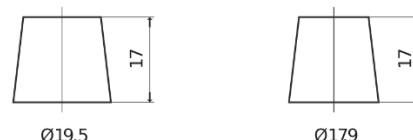

Descripción general del producto

Baterías para Camiones, autobuses, construcción, agricultura

StartPRO EG1403

Referencia comercial	EG1403
Technology	Flooded
EAN/GTIN	3661024035422
Voltaje	12 V
Capacidad	140 Ah
CCA (A)	800 A
Longitud	513 mm
Anchura	189 mm
Altura	223 mm
Tamaño recipiente	D04
Esquema (Polaridad)	ETN 3
Tipo de terminal	EN taper post
Talón	B0
Peso (sujeto a variaciones)	34.10 kg

Esquema (Polaridad)

Tipo de terminal

Positive Terminal

Negative Terminal

Talón

El diseño, las características y las especificaciones están sujetos a cambios sin previo aviso. Nos eximimos de responsabilidad, de cualquier representación o garantía, expresa o implícita, con respecto a los datos o recomendaciones, y en ningún caso seremos responsables de ninguna reclamación por pérdida o daño que haya surgido como resultado. Es posible que algunos productos no estén disponibles en su mercado local.