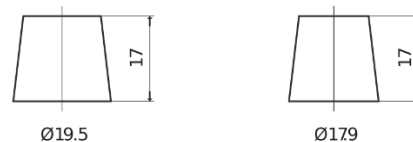

Descripción general del producto

Baterías para Camiones, autobuses, construcción, agricultura

StartPRO EG1355

Referencia comercial	EG1355
Technology	Flooded
EAN/GTIN	3661024035521
Voltaje	12 V
Capacidad	135 Ah
CCA (A)	1000 A
Longitud	514 mm
Anchura	175 mm
Altura	210 mm
Tamaño recipiente	DB8
Esquema (Polaridad)	ETN 3
Tipo de terminal	EN taper post
Talón	B3
Peso (sujeto a variaciones)	36.00 kg

Esquema (Polaridad)

Tipo de terminal

Positive Terminal

Negative Terminal

Talón

El diseño, las características y las especificaciones están sujetos a cambios sin previo aviso. Nos eximimos de responsabilidad, de cualquier representación o garantía, expresa o implícita, con respecto a los datos o recomendaciones, y en ningún caso seremos responsables de ninguna reclamación por pérdida o daño que haya surgido como resultado. Es posible que algunos productos no estén disponibles en su mercado local.