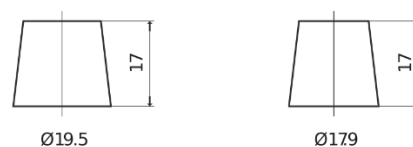

Descripción general del producto

Baterías para Camiones, autobuses, construcción, agricultura

PowerPRO EF2353

Referencia comercial	EF2353
Technology	Flooded
EAN/GTIN	3661024035323
Voltaje	12 V
Capacidad	235 Ah
CCA (A)	1300 A
Longitud	518 mm
Anchura	274 mm
Altura	240 mm
Tamaño recipiente	D06
Esquema (Polaridad)	ETN 3
Tipo de terminal	EN taper post
Talón	B0
Peso (sujeto a variaciones)	56.30 kg

Esquema (Polaridad)**Tipo de terminal**

Positive Terminal

Negative Terminal

Talón

El diseño, las características y las especificaciones están sujetos a cambios sin previo aviso. Nos eximimos de responsabilidad, de cualquier representación o garantía, expresa o implícita, con respecto a los datos o recomendaciones, y en ningún caso seremos responsables de ninguna reclamación por pérdida o daño que haya surgido como resultado. Es posible que algunos productos no estén disponibles en su mercado local.