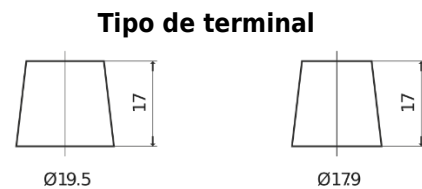

Descripción general del producto

Baterías para Camiones, autobuses, construcción, agricultura

Endurance+PRO ED2303

Referencia comercial	ED2303
Technology	Flooded
EAN/GTIN	3661024035231
Voltaje	12 V
Capacidad	230 Ah
CCA (A)	1100 A
Longitud	518 mm
Anchura	274 mm
Altura	240 mm
Tamaño recipiente	D06
Esquema (Polaridad)	ETN 3
Tipo de terminal	EN taper post
Talón	B0
Peso (sujeto a variaciones)	64.80 kg