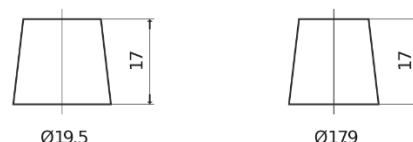

Descripción general del producto

Baterías para Camiones, autobuses, construcción, agricultura

Endurance+PRO ED1353

Referencia comercial	ED1353
Technology	Flooded
EAN/GTIN	3661024035217
Voltaje	12 V
Capacidad	135 Ah
CCA (A)	700 A
Longitud	513 mm
Anchura	189 mm
Altura	223 mm
Tamaño recipiente	D04
Esquema (Polaridad)	ETN 3
Tipo de terminal	EN taper post
Talón	B0
Peso (sujeto a variaciones)	39.50 kg

Esquema (Polaridad)**Tipo de terminal**

Positive Terminal

Negative Terminal

Talón

El diseño, las características y las especificaciones están sujetos a cambios sin previo aviso. Nos eximimos de responsabilidad, de cualquier representación o garantía, expresa o implícita, con respecto a los datos o recomendaciones, y en ningún caso seremos responsables de ninguna reclamación por pérdida o daño que haya surgido como resultado. Es posible que algunos productos no estén disponibles en su mercado local.