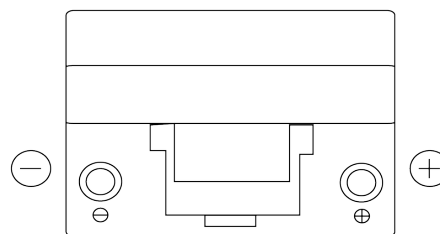

Esquema (Polaridad)