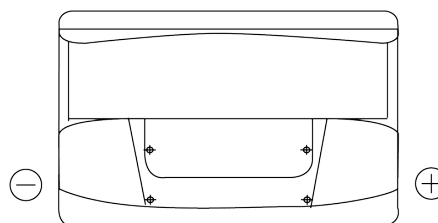

Esquema (Polaridad)