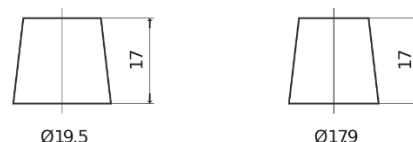

Tipo de terminal