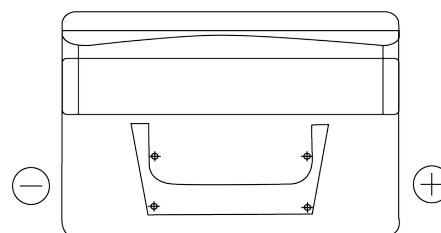

### Classic EC652

Referencia comercial	EC652
Technology	Flooded
EAN/GTIN	3661024034869
Voltaje	12 V
Capacidad	65 Ah
CCA (A)	540 A
Longitud	278 mm
Anchura	175 mm
Altura	175 mm
Tamaño recipiente	LB3
Esquema (Polaridad)	ETN 0
Tipo de terminal	EN taper post
Talón	B13
Peso (sujeto a variaciones)	14.50 kg

#### Esquema (Polaridad)