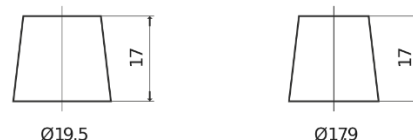

Descripción general del producto

Baterías para Coches

Classic EC605

Referencia comercial	EC605
Technology	Flooded
EAN/GTIN	3661024034746
Voltaje	12 V
Capacidad	60 Ah
CCA (A)	440 A
Longitud	270 mm
Anchura	173 mm
Altura	222 mm
Tamaño recipiente	D26
Esquema (Polaridad)	ETN 1
Tipo de terminal	EN taper post
Talón	Korean B1+B6
Peso (sujeto a variaciones)	15.50 kg

Esquema (Polaridad)

Tipo de terminal

Positive Terminal

Negative Terminal

Talón

El diseño, las características y las especificaciones están sujetos a cambios sin previo aviso. Nos eximimos de responsabilidad, de cualquier representación o garantía, expresa o implícita, con respecto a los datos o recomendaciones, y en ningún caso seremos responsables de ninguna reclamación por pérdida o daño que haya surgido como resultado. Es posible que algunos productos no estén disponibles en su mercado local.