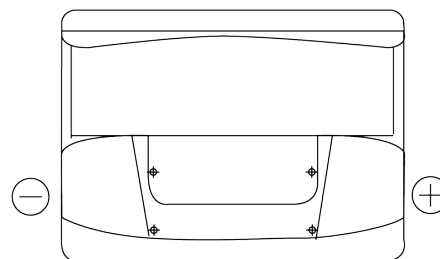

Descripción general del producto

Baterías para Coches

Classic EC550

Referencia comercial	EC550
Technology	Flooded
EAN/GTIN	3661024034807
Voltaje	12 V
Capacidad	55 Ah
CCA (A)	460 A
Longitud	242 mm
Anchura	175 mm
Altura	190 mm
Tamaño recipiente	L02
Esquema (Polaridad)	ETN 0
Tipo de terminal	EN taper post
Talón	B13
Peso (sujeto a variaciones)	13.30 kg

Esquema (Polaridad)

Tipo de terminal

Positive Terminal

Negative Terminal

Talón

El diseño, las características y las especificaciones están sujetos a cambios sin previo aviso. Nos eximimos de responsabilidad, de cualquier representación o garantía, expresa o implícita, con respecto a los datos o recomendaciones, y en ningún caso seremos responsables de ninguna reclamación por pérdida o daño que haya surgido como resultado. Es posible que algunos productos no estén disponibles en su mercado local.