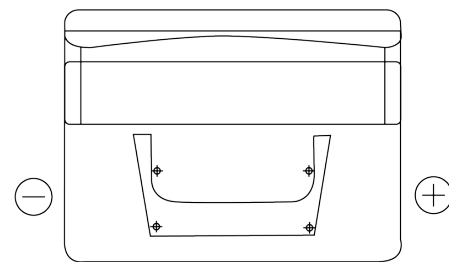

Descripción general del producto

Baterías para Coches

Classic EC412

Referencia comercial	EC412
Technology	Flooded
EAN/GTIN	3661024034845
Voltaje	12 V
Capacidad	41 Ah
CCA (A)	370 A
Longitud	207 mm
Anchura	175 mm
Altura	175 mm
Tamaño recipiente	LB1
Esquema (Polaridad)	ETN 0
Tipo de terminal	EN taper post
Talón	B13
Peso (sujeto a variaciones)	10.60 kg

Esquema (Polaridad)

Tipo de terminal

Positive Terminal

Negative Terminal

Talón

El diseño, las características y las especificaciones están sujetos a cambios sin previo aviso. Nos eximimos de responsabilidad, de cualquier representación o garantía, expresa o implícita, con respecto a los datos o recomendaciones, y en ningún caso seremos responsables de ninguna reclamación por pérdida o daño que haya surgido como resultado. Es posible que algunos productos no estén disponibles en su mercado local.