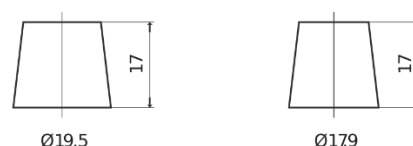

Descripción general del producto

Baterías para Coches

Classic EC400

Referencia comercial	EC400
Technology	Flooded
EAN/GTIN	3661024034777
Voltaje	12 V
Capacidad	40 Ah
CCA (A)	320 A
Longitud	175 mm
Anchura	175 mm
Altura	190 mm
Tamaño recipiente	L00
Esquema (Polaridad)	ETN 0
Tipo de terminal	EN taper post
Talón	B13
Peso (sujeto a variaciones)	10.40 kg

Esquema (Polaridad)**Tipo de terminal**

Positive Terminal

Negative Terminal

Talón

El diseño, las características y las especificaciones están sujetos a cambios sin previo aviso. Nos eximimos de responsabilidad, de cualquier representación o garantía, expresa o implícita, con respecto a los datos o recomendaciones, y en ningún caso seremos responsables de ninguna reclamación por pérdida o daño que haya surgido como resultado. Es posible que algunos productos no estén disponibles en su mercado local.