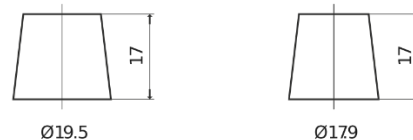

Descripción general del producto

Baterías para Coches

Excell EB954

Referencia comercial	EB954
Technology	Flooded
EAN/GTIN	3661024034456
Voltaje	12 V
Capacidad	95 Ah
CCA (A)	760 A
Longitud	306 mm
Anchura	173 mm
Altura	222 mm
Tamaño recipiente	D31
Esquema (Polaridad)	ETN 0
Tipo de terminal	EN taper post
Talón	Korean B1
Peso (sujeto a variaciones)	20.60 kg

Esquema (Polaridad)

Tipo de terminal

Positive Terminal

Negative Terminal

Talón

El diseño, las características y las especificaciones están sujetos a cambios sin previo aviso. Nos eximimos de responsabilidad, de cualquier representación o garantía, expresa o implícita, con respecto a los datos o recomendaciones, y en ningún caso seremos responsables de ninguna reclamación por pérdida o daño que haya surgido como resultado. Es posible que algunos productos no estén disponibles en su mercado local.