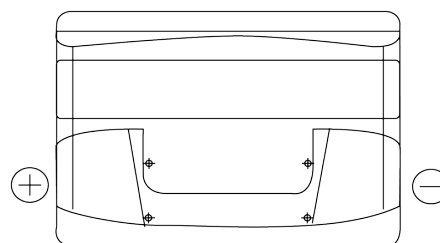

Descripción general del producto

Baterías para Coches

Excell EB741

Referencia comercial	EB741
Technology	Flooded
EAN/GTIN	3661024034562
Voltaje	12 V
Capacidad	74 Ah
CCA (A)	680 A
Longitud	278 mm
Anchura	175 mm
Altura	190 mm
Tamaño recipiente	L03
Esquema (Polaridad)	ETN 1
Tipo de terminal	EN taper post
Talón	B13
Peso (sujeto a variaciones)	16.60 kg

Esquema (Polaridad)

Tipo de terminal

Positive Terminal

Negative Terminal

Talón

El diseño, las características y las especificaciones están sujetos a cambios sin previo aviso. Nos eximimos de responsabilidad, de cualquier representación o garantía, expresa o implícita, con respecto a los datos o recomendaciones, y en ningún caso seremos responsables de ninguna reclamación por pérdida o daño que haya surgido como resultado. Es posible que algunos productos no estén disponibles en su mercado local.