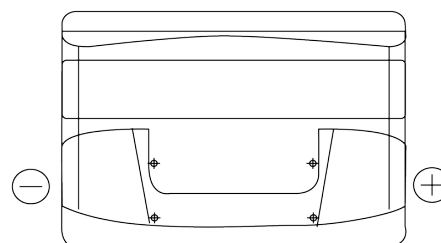

Descripción general del producto

Baterías para Coches

Excell EB740

Referencia comercial	EB740
Technology	Flooded
EAN/GTIN	3661024034555
Voltaje	12 V
Capacidad	74 Ah
CCA (A)	680 A
Longitud	278 mm
Anchura	175 mm
Altura	190 mm
Tamaño recipiente	L03
Esquema (Polaridad)	ETN 0
Tipo de terminal	EN taper post
Talón	B13
Peso (sujeto a variaciones)	16.60 kg

Esquema (Polaridad)

Tipo de terminal

Positive Terminal

Negative Terminal

Talón

El diseño, las características y las especificaciones están sujetos a cambios sin previo aviso. Nos eximimos de responsabilidad, de cualquier representación o garantía, expresa o implícita, con respecto a los datos o recomendaciones, y en ningún caso seremos responsables de ninguna reclamación por pérdida o daño que haya surgido como resultado. Es posible que algunos productos no estén disponibles en su mercado local.