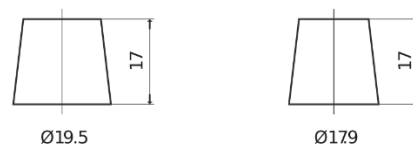

Descripción general del producto

Baterías para Coches

Excell EB604

Referencia comercial	EB604
Technology	Flooded
EAN/GTIN	3661024034418
Voltaje	12 V
Capacidad	60 Ah
CCA (A)	480 A
Longitud	230 mm
Anchura	173 mm
Altura	222 mm
Tamaño recipiente	D23
Esquema (Polaridad)	ETN 0
Tipo de terminal	EN taper post
Talón	Korean B1
Peso (sujeto a variaciones)	14.60 kg

Esquema (Polaridad)

Tipo de terminal

Positive Terminal

Negative Terminal

Talón

El diseño, las características y las especificaciones están sujetos a cambios sin previo aviso. Nos eximimos de responsabilidad, de cualquier representación o garantía, expresa o implícita, con respecto a los datos o recomendaciones, y en ningún caso seremos responsables de ninguna reclamación por pérdida o daño que haya surgido como resultado. Es posible que algunos productos no estén disponibles en su mercado local.