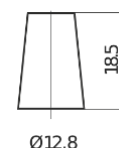

Descripción general del producto

Baterías para Coches

Excell EB356A

| | |
|-----------------------------|----------------|
| Referencia comercial | EB356A |
| Technology | Flooded |
| EAN/GTIN | 3661024034883 |
| Voltaje | 12 V |
| Capacidad | 35 Ah |
| CCA (A) | 240 A |
| Longitud | 187 mm |
| Anchura | 127 mm |
| Altura | 220 mm |
| Tamaño recipiente | B19 |
| Esquema (Polaridad) | ETN 0 |
| Tipo de terminal | JIS taper post |
| Talón | Korean B1 Long |
| Peso (sujeto a variaciones) | 8.90 kg |

Esquema (Polaridad)

Tipo de terminal

Positive Terminal

Negative Terminal

Talón

El diseño, las características y las especificaciones están sujetos a cambios sin previo aviso. Nos eximimos de responsabilidad, de cualquier representación o garantía, expresa o implícita, con respecto a los datos o recomendaciones, y en ningún caso seremos responsables de ninguna reclamación por pérdida o daño que haya surgido como resultado. Es posible que algunos productos no estén disponibles en su mercado local.