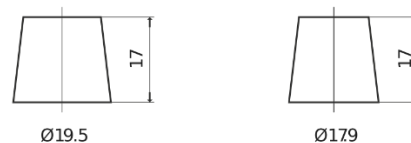

Descripción general del producto

Baterías para Coches

Excell EB320

Referencia comercial	EB320
Technology	Flooded
EAN/GTIN	3661024034470
Voltaje	12 V
Capacidad	32 Ah
CCA (A)	270 A
Longitud	178 mm
Anchura	135 mm
Altura	225 mm
Tamaño recipiente	E01
Esquema (Polaridad)	ETN 0
Tipo de terminal	EN taper post
Talón	B1
Peso (sujeto a variaciones)	9.60 kg

Esquema (Polaridad)

Tipo de terminal

Positive Terminal

Negative Terminal

Talón

El diseño, las características y las especificaciones están sujetos a cambios sin previo aviso. Nos eximimos de responsabilidad, de cualquier representación o garantía, expresa o implícita, con respecto a los datos o recomendaciones, y en ningún caso seremos responsables de ninguna reclamación por pérdida o daño que haya surgido como resultado. Es posible que algunos productos no estén disponibles en su mercado local.