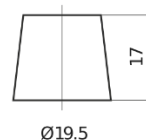

Tipo de terminal

Positive Terminal

Negative Terminal