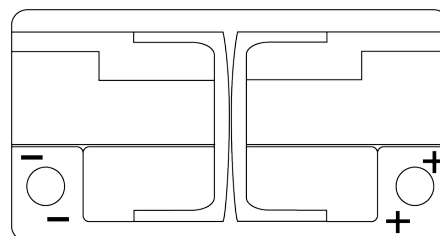

### Premium EA900

Referencia comercial	EA900
Technology	Flooded
EAN/GTIN	3661024036450
Voltaje	12 V
Capacidad	90 Ah
CCA (A)	720 A
Longitud	315 mm
Anchura	175 mm
Altura	190 mm
Tamaño recipiente	L04
Esquema (Polaridad)	ETN 0
Tipo de terminal	EN taper post
Talón	B13
Peso (sujeto a variaciones)	19.50 kg

#### Esquema (Polaridad)