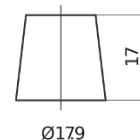

Tipo de terminal

Positive Terminal

Negative Terminal