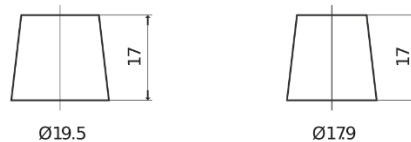

**Descripción general del producto**

Baterías para Coches

**Premium EA754**

Referencia comercial	EA754
Technology	Flooded
EAN/GTIN	3661024034166
Voltaje	12 V
Capacidad	75 Ah
CCA (A)	630 A
Longitud	270 mm
Anchura	173 mm
Altura	222 mm
Tamaño recipiente	D26
Esquema (Polaridad)	ETN 0
Tipo de terminal	EN taper post
Talón	Korean B1+B6
Peso (sujeto a variaciones)	17.40 kg

**Esquema (Polaridad)****Tipo de terminal**

Positive Terminal

Negative Terminal

**Talón**

El diseño, las características y las especificaciones están sujetos a cambios sin previo aviso. Nos eximimos de responsabilidad, de cualquier representación o garantía, expresa o implícita, con respecto a los datos o recomendaciones, y en ningún caso seremos responsables de ninguna reclamación por pérdida o daño que haya surgido como resultado. Es posible que algunos productos no estén disponibles en su mercado local.