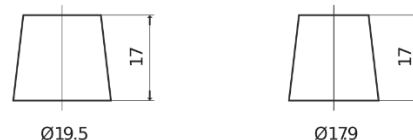

Descripción general del producto

Baterías para Coches

Premium EA722

Referencia comercial	EA722
Technology	Flooded
EAN/GTIN	3661024034289
Voltaje	12 V
Capacidad	72 Ah
CCA (A)	720 A
Longitud	278 mm
Anchura	175 mm
Altura	175 mm
Tamaño recipiente	LB3
Esquema (Polaridad)	ETN 0
Tipo de terminal	EN taper post
Talón	B13
Peso (sujeto a variaciones)	15.90 kg

Esquema (Polaridad)

Tipo de terminal

Positive Terminal

Negative Terminal

Talón

El diseño, las características y las especificaciones están sujetos a cambios sin previo aviso. Nos eximimos de responsabilidad, de cualquier representación o garantía, expresa o implícita, con respecto a los datos o recomendaciones, y en ningún caso seremos responsables de ninguna reclamación por pérdida o daño que haya surgido como resultado. Es posible que algunos productos no estén disponibles en su mercado local.