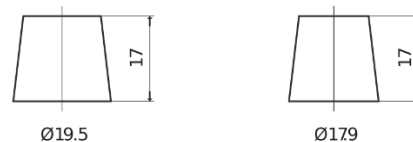

Descripción general del producto

Baterías para Coches

Premium EA681

Referencia comercial	EA681
Technology	Flooded
EAN/GTIN	3661024034319
Voltaje	12 V
Capacidad	68 Ah
CCA (A)	650 A
Longitud	277 mm
Anchura	175 mm
Altura	190 mm
Tamaño recipiente	S68
Esquema (Polaridad)	ETN 1
Tipo de terminal	EN taper post
Talón	B13
Peso (sujeto a variaciones)	17.00 kg

Esquema (Polaridad)

Tipo de terminal

Positive Terminal

Negative Terminal

Talón

El diseño, las características y las especificaciones están sujetos a cambios sin previo aviso. Nos eximimos de responsabilidad, de cualquier representación o garantía, expresa o implícita, con respecto a los datos o recomendaciones, y en ningún caso seremos responsables de ninguna reclamación por pérdida o daño que haya surgido como resultado. Es posible que algunos productos no estén disponibles en su mercado local.