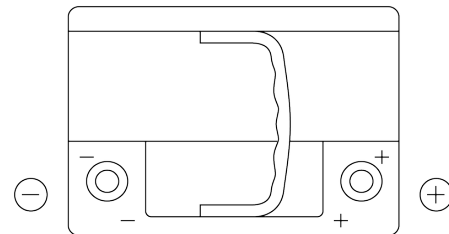

Descripción general del producto

Baterías para Coches

Premium EA612

Referencia comercial	EA612
Technology	Flooded
EAN/GTIN	3661024034272
Voltaje	12 V
Capacidad	61 Ah
CCA (A)	600 A
Longitud	242 mm
Anchura	175 mm
Altura	175 mm
Tamaño recipiente	LB2
Esquema (Polaridad)	ETN 0
Tipo de terminal	EN taper post
Talón	B13
Peso (sujeto a variaciones)	14.00 kg

Esquema (Polaridad)

Tipo de terminal

Positive Terminal

Negative Terminal

Talón

El diseño, las características y las especificaciones están sujetos a cambios sin previo aviso. Nos eximimos de responsabilidad, de cualquier representación o garantía, expresa o implícita, con respecto a los datos o recomendaciones, y en ningún caso seremos responsables de ninguna reclamación por pérdida o daño que haya surgido como resultado. Es posible que algunos productos no estén disponibles en su mercado local.