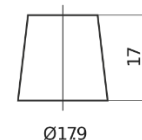

Descripción general del producto

Baterías para Coches

Premium EA601

Referencia comercial	EA601
Technology	Flooded
EAN/GTIN	3661024034234
Voltaje	12 V
Capacidad	60 Ah
CCA (A)	600 A
Longitud	242 mm
Anchura	175 mm
Altura	190 mm
Tamaño recipiente	L02
Esquema (Polaridad)	ETN 1
Tipo de terminal	EN taper post
Talón	B13
Peso (sujeto a variaciones)	15.00 kg

Esquema (Polaridad)

Tipo de terminal

Positive Terminal

Negative Terminal

Talón

El diseño, las características y las especificaciones están sujetos a cambios sin previo aviso. Nos eximimos de responsabilidad, de cualquier representación o garantía, expresa o implícita, con respecto a los datos o recomendaciones, y en ningún caso seremos responsables de ninguna reclamación por pérdida o daño que haya surgido como resultado. Es posible que algunos productos no estén disponibles en su mercado local.