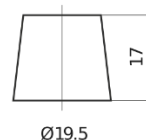

Descripción general del producto

Baterías para Coches

Premium EA601

Referencia comercial	EA601
Technology	Flooded
EAN/GTIN	3661024034234
Voltaje	12 V
Capacidad	60 Ah
CCA (A)	600 A
Longitud	242 mm
Anchura	175 mm
Altura	190 mm
Tamaño recipiente	L02
Esquema (Polaridad)	ETN 1
Tipo de terminal	EN taper post
Talón	B13
Peso (sujeto a variaciones)	15.00 kg

Esquema (Polaridad)

Tipo de terminal

Positive Terminal

Negative Terminal

Talón

El diseño, las características y las especificaciones están sujetos a cambios sin previo aviso. Nos eximimos de responsabilidad, de cualquier representación o garantía, expresa o implícita, con respecto a los datos o recomendaciones, y en ningún caso seremos responsables de ninguna reclamación por pérdida o daño que haya surgido como resultado. Es posible que algunos productos no estén disponibles en su mercado local.